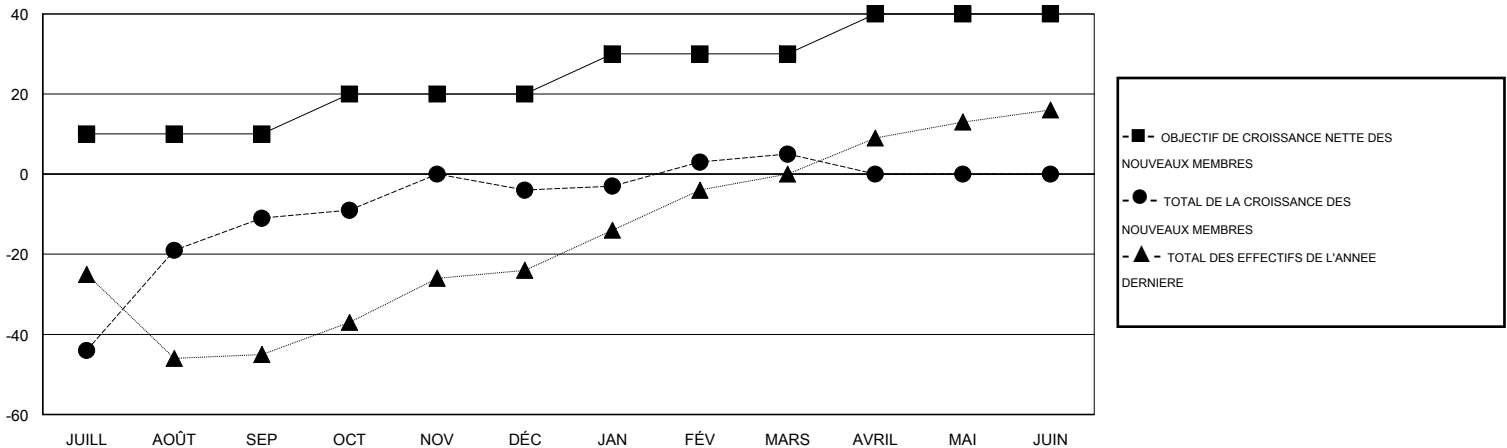

BUTS ET MEMBRES REELS - CUMULATIF

CLUBS RADIES: 0	63 CLUBS OF 100 ONT AJOUTE 1 OU PLUSIEURS NOUVEAUX MEMBRES	DISTRIBUTION PAR SEXE
		HOMME 3,395 (86.96%)
		FEMME 509 (13.04%)
MEMBRES RADIES		NOMBRE TOTAL DE MEMBRES 2
DECEDE 26	CLIQUEZ ICI POUR LES INFORMATIONS CUMULATIVES SUR LES EFFECTIFS	D'UNITÉS FAMILIALES
CLUB ANNULÉ 0		MEMBRES DE FAMILLE QUI RÉGENT 1
AUTRE 134		LA MOITIÉ DES COTISATIONS
TOTAL 160