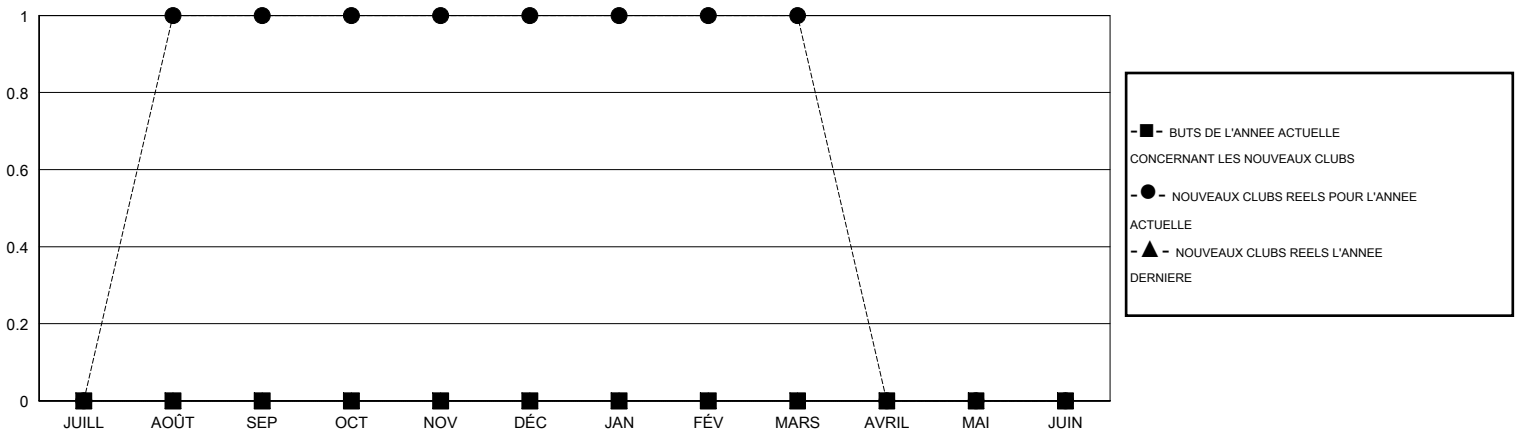

MONTHLY MEMBERSHIP PROGRESS REPORT

District 102 W

Results as of: 3/31/2017

GMT: Carl Robert Rettby

LIEU SWITZERLAND

RC EME

Clubs			
RESULTATS POUR 2016-2017			
TRIMESTRE	BUT CONCERNANT LES NOUVEAUX CLUBS	NOUVEAUX CLUBS	CLUBS ANNULÉS
JUILL/AOÛT/SEP	0	1	0
OCT/NOV/DÉC	0	0	0
JAN/FÉV/MARS	0	0	0
AVRIL/MAI/JUIN	0	0	0

Membres			
RESULTATS POUR 2016-2017			
TRIMESTRE	OBJECTIF DE CROISSANCE NETTE DES NOUVEAUX MEMBRES (excluant les membres réintégréés ou transférés)	TOTAL DE LA CROISSANCE DES NOUVEAUX MEMBRES (excluant les membres réintégréés ou transférés)	TOTAL DES MEMBRES RADIES (y compris les transferts)
JUILL/AOÛT/SEP	10	69	80
OCT/NOV/DÉC	10	52	45
JAN/FÉV/MARS	10	44	35
AVRIL/MAI/JUIN	10	0	0

BUTS ET NOUVEAUX CLUBS REELS - CUMULATIF